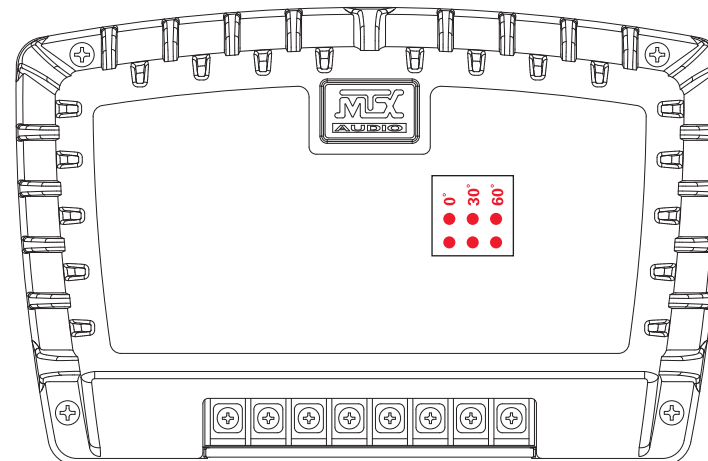

MTX **THUNDER** AUDIO **AXE HIGH-END COMPONENTS**

TWEETER LEVEL CONTROL

OFF-AXIS SETTING

ANGLED TOWARD LISTENER
señalado hacia el oyente
gewinkelt in Richtung zum Zuhörer
dirigé vers l'auditeur