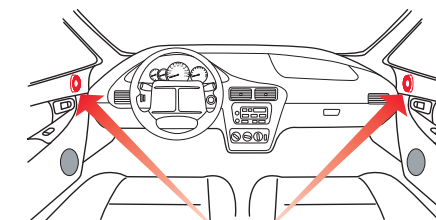

MTX **THUNDER** AUDIO **AXE HIGH-END COMPONENTS**

TWEETER LEVEL CONTROL

OFF-AXIS SETTING

ANGLED TOWARD LISTENER
señalado hacia el oyente
gewinkelt in Richtung zum Zuhörer
dirigé vers l'auditeur