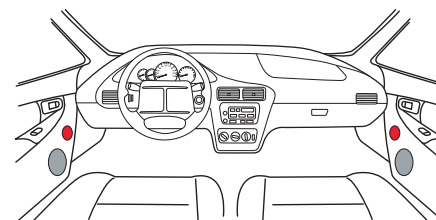

MTX **THUNDER** AUDIO **AXE HIGH-END COMPONENTS**

TWEETER LEVEL CONTROL

OFF-AXIS SETTING

ANGLED TOWARD LISTENER
señalado hacia el oyente
gewinkelt in Richtung zum Zuhörer
dirigé vers l'auditeur