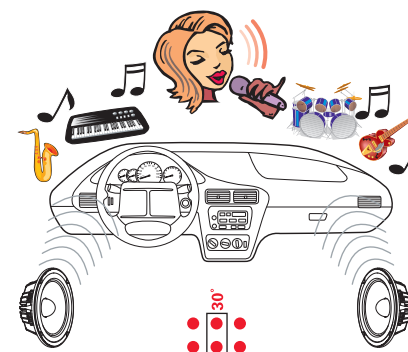

MTX **THUNDER** AUDIO **AXE HIGH-END COMPONENTS**

TWEETER LEVEL CONTROL

OFF-AXIS SETTING

ANGLED TOWARD LISTENER
señalado hacia el oyente
gewinkelt in Richtung zum Zuhörer
dirigé vers l'auditeur