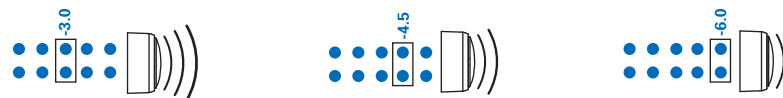

MTX **THUNDER** AUDIO **AXE HIGH-END COMPONENTS**

TWEETER LEVEL CONTROL

OFF-AXIS SETTING

ANGLED TOWARD LISTENER
señalado hacia el oyente
gewinkelt in Richtung zum Zuhörer
dirigé vers l'auditeur