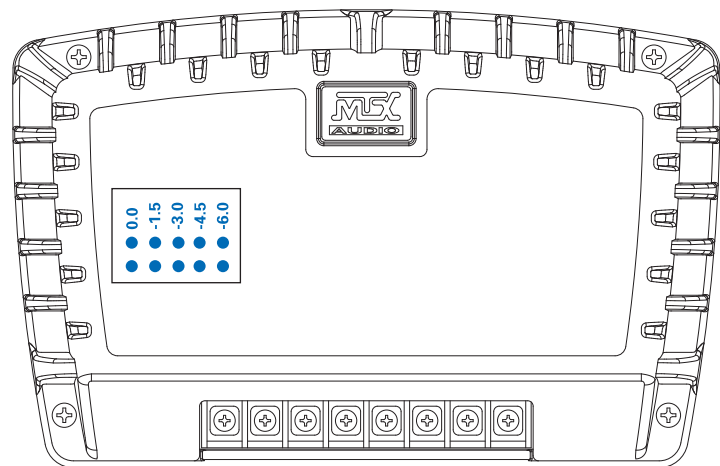

MTX **THUNDER** AUDIO **AXE HIGH-END COMPONENTS**

TWEETER LEVEL CONTROL

OFF-AXIS SETTING

ANGLED TOWARD LISTENER
señalado hacia el oyente
gewinkelt in Richtung zum Zuhörer
dirigé vers l'auditeur