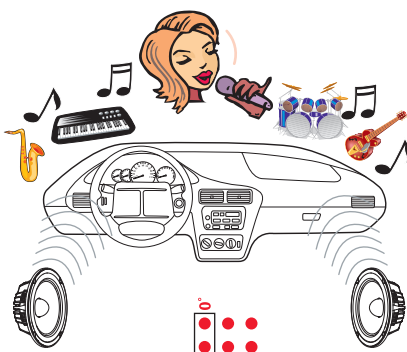

MTX **THUNDER** AUDIO **AXE HIGH-END COMPONENTS**

TWEETER LEVEL CONTROL

OFF-AXIS SETTING

ANGLED TOWARD LISTENER
señalado hacia el oyente
gewinkelt in Richtung zum Zuhörer
dirigé vers l'auditeur