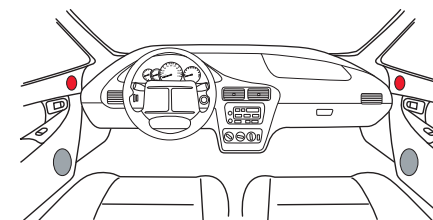

MTX **THUNDER** AUDIO **AXE HIGH-END COMPONENTS**

TWEETER LEVEL CONTROL

OFF-AXIS SETTING

ANGLED TOWARD LISTENER
señalado hacia el oyente
gewinkelt in Richtung zum Zuhörer
dirigé vers l'auditeur